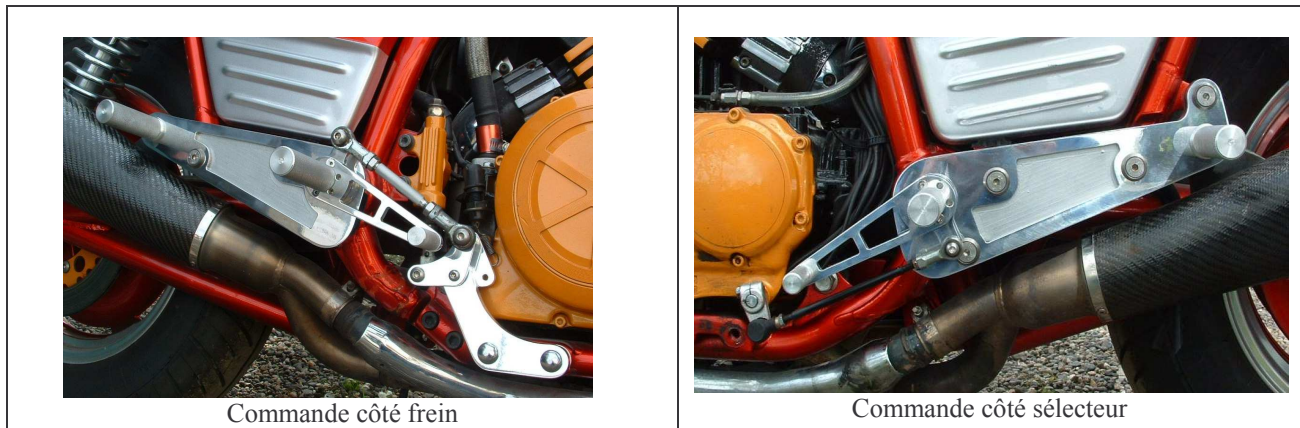

Platine côté commande sélecteur

Commande côté frein

Commande côté sélecteur

Ce Kit haut de gamme comprend toutes les pièces nécessaires pour installer des commandes reculées:
- platines, cale-pieds avant et arrière, biellettes et rotules, visserie inox
Le montage est très facile, mais nous vous l'offrons si vous nous amenez la moto.